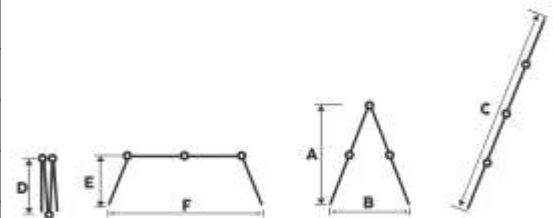

Scara multifunctionala 4 segmente

Scari pliabile pentru utilizare profesionala
Se poate utiliza ca scara dubla, simpla si tip pod
In conformitate cu directiva EN131 ce suporta o greutate a utilizatorului de pana la 150 kg.

Scara aluminiu	STR402	STR403	STR404	STR405
Numar trepte	4x2	4x3	4x4	4x5
A - Inaltime scara dubla	118 cm	175 cm	229 cm	283 cm
B - Ampatament scara dubla	85 cm	119 cm	152 cm	185 cm
C - Inaltime max.	250 cm	360 cm	460 cm	580 cm
D - Inaltime scara pliata	66 cm	94 cm	122 cm	150 cm
E - Inaltime scara tip pod	68 cm	96 cm	124 cm	152 cm
F - Lungime scara tip pod	158 cm	230 cm	310 cm	420 cm
Greutate max. operare	150 kg	150 kg	150 kg	150 kg
Greutate scara	9,2 kg	10,6 kg	12 kg	13,5 kg
Dimensiuni ambalata LxIxh (cm)	68x25x36	96x25x36	124x25x36	152x25x36